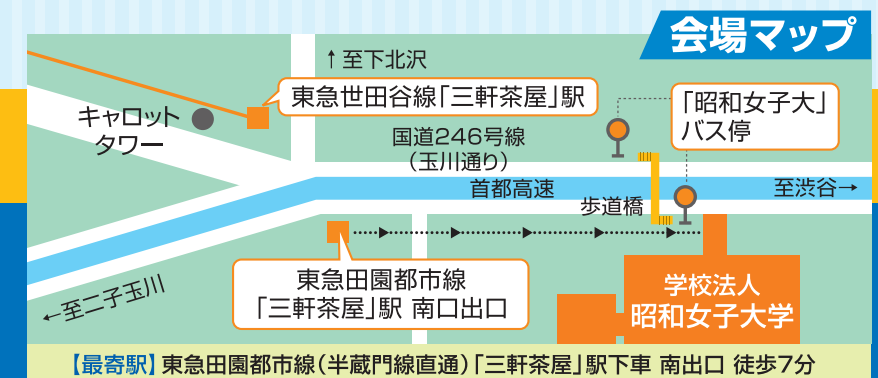

主催: 朝日学生新聞社 共催: 昭和女子大学 協賛: 三井住友カード、田中貴金属グループ、ロボット科学教育 crefus、セルベジの光未来、朝日新聞社教育総合本部 ほか (順不同)