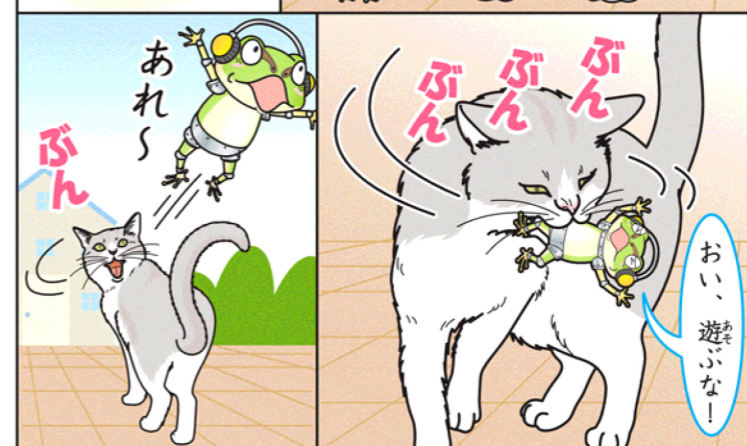

キャラ紹介  
AG-2

ロボットとして再生した  
アマガエル  
じんこうちゅうの  
人工知能を持つ

ペットとして飼われ始めてからはすでに千年以上もたっている  
宇多天皇  
(在位期間887年〜897年)  
日記にペットのクロネコの  
ことを書いています。

ノネコなんて知らないって？  
新種のネコか？  
ちがう、ちがう。  
のらねこのことだよ。  
ノネコは、  
家庭からいけだしたり、  
飼いきれなくなったヒトに  
おきざりにされたりしたネコが  
はんしょくし、自然の中で  
くらしているものをいう

これが大問題！  
ネコは食べる目的だけでなく、  
遊ぶためにも狩りをする。  
そのため、ネコがいなかった  
地域の生き物にとっては、  
見たこともない敵が出現した  
というわけさ。  
ひがいにあっている  
生き物の中には、日本の  
固有種や絶滅危惧種もいる

ノネコによるひがいを受けている生き物の例

アカガシラカラスバト 東京都 小笠原諸島	ウミスズメ：北海道 天売島
アマミノクロウサギ 鹿児島県 奄美大島・徳之島	ヤンバルクイナ：沖縄県
ツシヤママネコ：長崎県 対馬	

ノネコの問題  
エサとして固有種を食べる  
巣に侵入して、卵やヒナを  
食べるため、固有種が  
はんしょくできない  
野生のヤマネコと争い、  
病気をうつしたり、ケガを  
させたりする  
1頭のメスは  
50〜150頭もの  
子どもを産むので、  
ノネコはどんどんふえる

そこで、手術をして子どもを  
つけれないようにしたり、  
飼い主になってくれるヒトを  
探したりするとう  
取り組みも  
行っている。だが、  
殺されるノネコも多  
元々は、ヒトがきちんと  
最後までネコを  
面倒みれば  
よかったのにな

コネタ

ペットと災害

災害が起こってしまった時、ペットをつれて避難所に行くには日ごろから心がけておかなければいけないことがあります。ペットの種類によってもちがいますが、ネコであればケージやキャリーバッグをいやがらない、決められた場所でうんちやおしっこをするといったしつけをすることで

す。また、ほかのペットに病気をうつさないように、予防接種をしたり、ノミやダニを駆除したりしておくことも、飼い主の責任です。そして、ペットの水や食べ物、食器なども防災備品として用意しておきましょう。環境省では「災害時におけるペットの救護対策ガイドライン」を作成しています。詳しく知りたい人は確認してみましょう。  
避難所では生き物がきらいな人もいます。そういった人への気づかいもわすれないようにしてください。